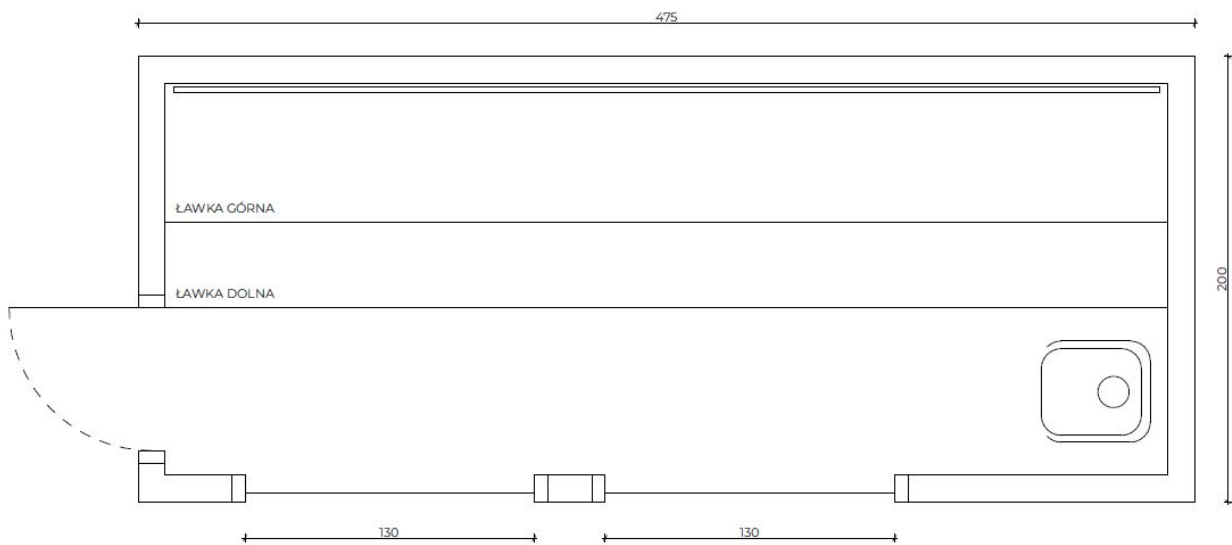

Sauna ogrodowa model MAXI

To nasza największa sauna ogrodowa. Sauna nie posiada przedsionka i dzięki temu może być użytkowana jednocześnie przez nawet przez 12 osób.

Sauna posiada w pełni ocieplone ściany, podłogę i sufit, co pozwala na szybkie rozgrzanie i długie utrzymywanie ciepła dzięki czemu oszczędzamy na energii elektrycznej lub wkładzie drewna.

Sauna posiada możliwość montażu na dedykowanej przyczepie dwuosiowej i wtedy może służyć jako sauna mobilna na przyczepie o DMC do 1800kg z hamulcem postojowym, co daje możliwość jej przewiezienia i saunowania w dowolnym miejscu np. na łonie natury.

WYMIARY: dł. / szer. / wys. w cm: 475 / 200 / 350

WAGA: ok. 1300 kg w zależności od wyposażenia

STANDARD WYKOŃCZENIA:

- wykończenie wewnątrz drewnem ze świerka skandynawskiego (ABACHI jako opcja za dopłatą),
- 2 x okno panoramiczne 130 x 70 cm,
- oświetlenie LED wewnątrz, zasilane z akumulatora 12V,
- akumulator 12V,
- wykończenie podłogi sklejką z powłoką wodoodporną z korkiem spustowym, łatwa w utrzymaniu czystości,
- drzwi szklane pełne zamykane osobnym zamkiem,
- ławka z funkcją składania jeżeli sauna ma służyć jako miejsce do spania,
- termometr z higrometrem,
- klepsydra do mierzenia czasu saunowania,
- ceber na wodę z chochlą.