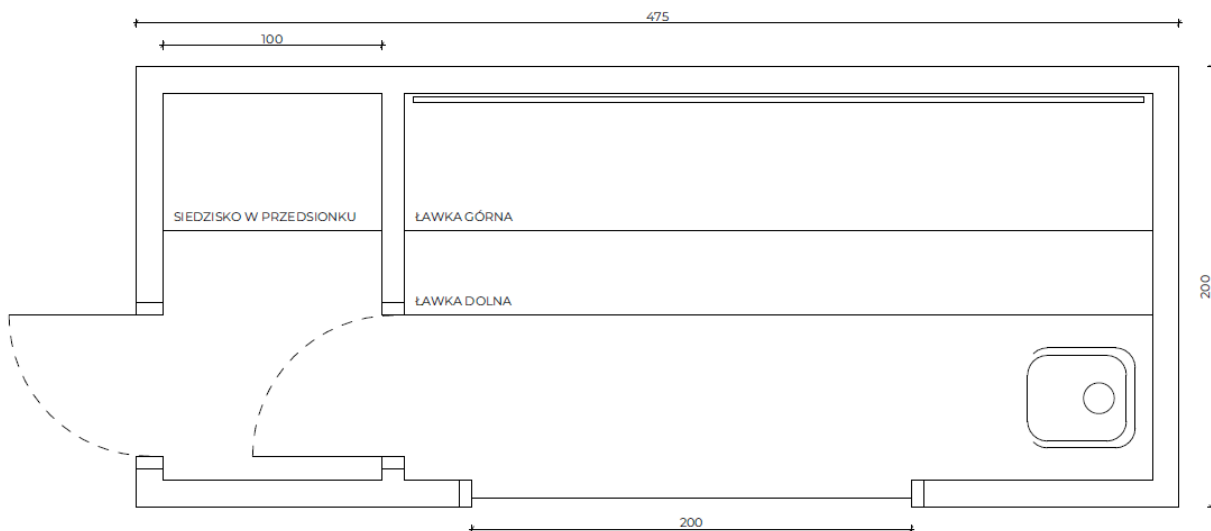

Sauna ogrodowa model MAXI+

Sauna MAXI+ to nasza największa sauna z przedsionkiem. Jest to rozwiązanie PREMIUM oferujące dodatkową przestrzeń na przebranie się oraz przechowywanie rzeczy.

Sauna może być użytkowana jednocześnie przez nawet przez 8 osób.

Sauna posiada w pełni ocieplone ściany, podłogę i sufit, co pozwala na szybkie rozgrzanie i długie utrzymywanie ciepła dzięki czemu oszczędzamy na wkładzie drewna lub zużyciu energii elektrycznej. Forma sześcianu zapewnia komfort i możliwość saunowania na 2 poziomach temperatury

Sauna posiada możliwość montażu na dedykowanej przyczepie dwuosiowej i wtedy może służyć jako sauna mobilna na przyczepie o DMC do 1800kg z hamulcem postojowym, co daje możliwość jej przewiezienia i saunowania w dowolnym miejscu np. na łonie natury.

WYMIARY: dł. / szer. / wys. w cm: 475 / 200 / 350

WAGA: ok. 1250 kg w zależności od wyposażenia

STANDARD WYKOŃCZENIA:

- wykończenie wewnątrz drewnem ze świerka skandynawskiego (ABACHI jako opcja za dopłatą),
- okno panoramiczne 200 x 70 cm,
- oświetlenie LED wewnątrz, zasilane z akumulatora 12V,
- akumulator 12V,
- wykończenie podłogi sklejką z powłoką wodoodporną z korkiem spustowym, łatwa w utrzymaniu czystości,
- drzwi szklane pełne zamykane osobnym zamkiem,
- ławka z funkcją składania jeżeli sauna ma służyć jako miejsce do spania,
- termometr z higrometrem,
- klepsydra do mierzenia czasu saunowania,
- ceber na wodę z chochłą.