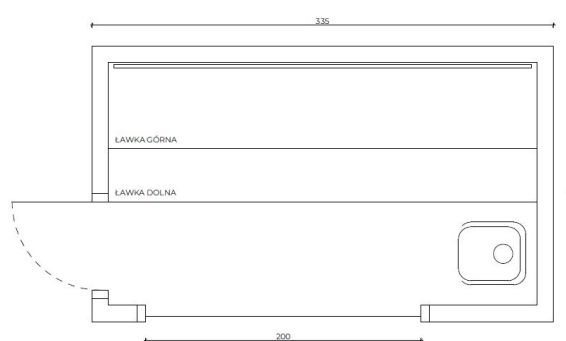

Sauna ogrodowa model MIDI

To nasza ogrodowa sauna średniej wielkości, która może być użytkowana jednocześnie nawet przez 8 osób. Sauna posiada w pełni ocieplone ściany, podłogę i sufit, co pozwala na szybkie rozgrzanie i długie utrzymywanie ciepła dzięki czemu oszczędzamy na wkładzie drewna lub zużyciu prądu. .

WYMIARY: dł. / szer. / wys. w cm: 335 / 200 / 350

WAGA: ok. 1200 kg w zależności od wyposażenia

Możliwa opcja montażu na przyczepie dwuosiowej DMC do 1800 kg polskiego producenta z homologacją.

STANDARD WYKOŃCZENIA: