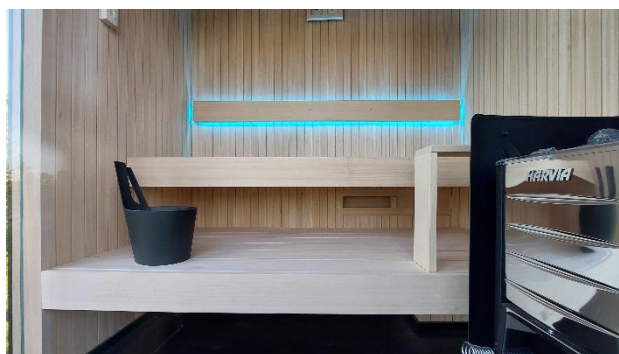

Cena sauny bez pieca:

29 900 zł netto (36 777 zł brutto)

Do ceny sauny należy doliczyć cenę pieca w zależności od wyboru:

1. Piec opalany drewnem

6 200 zł netto (7 626 zł brutto)

Harvia M3, Komin Harvia WHP1500, podłoga pod piec Harvia WL100, osłony bezpieczeństwa WL450

2. Piec elektryczny

8 070 zł netto (9 926 zł brutto)

Harvia Virta HL110, Sterownik FFES C02

OPCJE DODATKOWE:

	Cena netto	Cena brutto
Wykończenie zewnętrzne i wewnętrzne drewnem ABACHI	6 950 zł	8 549 zł
Panele solarne niemieckiej produkcji	2 600 zł	3 198 zł
Okno panoramiczne pełne od podłogi do sufitu 130 x 200 cm	1 000 zł	1 230 zł
Okno z szyby Mirastar (lustro weneckie)	770 zł	947 zł
Okno przyciemniane	415 zł	510 zł
prysznic zewnętrzny	1 350 zł	1 661 zł
Moduł Wi-Fi do sterownika pieca elektrycznego	560 zł	689 zł
blokada na hak AL-KO	160 zł	197 zł
taca zapachowa	150 zł	185 zł