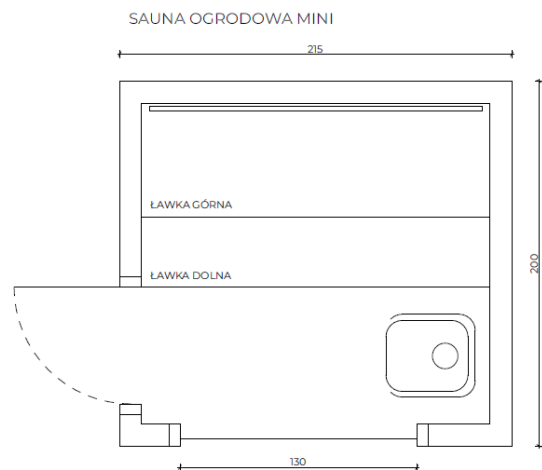

Sauna ogrodowa model MINI

To nasza najmniejsza ogrodowa sauna, która może być użytkowana jednocześnie przez nawet przez 4 osoby. Dodatkowo dzięki podnoszonej ławce górnej daje możliwość spania dla 2 osób. Sauna posiada w pełni ocieplone ściany, podłogę i sufit. Dzięki małym wymiarom sauna ogrodowa mini nie wymaga wiele miejsca w Twoim ogrodzie.

Sauna posiada możliwość montażu na przyczepie jednoosiowej i wtedy może służyć jako sauna mobilna na przyczepie o DMC 750kg, co daje możliwość przewiezienia każdym samochodem posiadającym hak bez konieczności posiadania dodatkowych uprawnień oprócz prawa jazdy kategorii B.

WYMIARY: dł. / szer. / wys. w cm: 215 / 200 / 350
WAGA: ok. 500 kg w zależności od wyposażenia

Możliwa opcja montażu na przyczepie jednoosiowej o DMC do 750 kg polskiego producenta z homologacją.

STANDARD WYKOŃCZENIA: