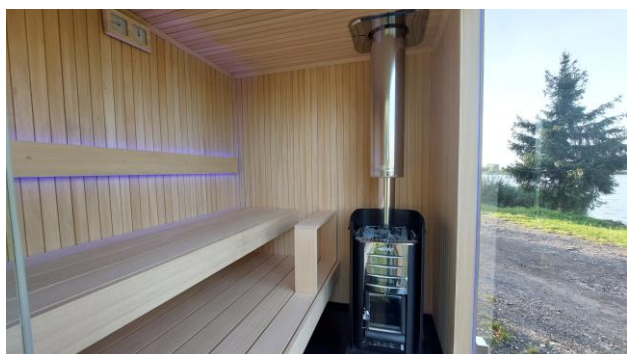

Cena sauny bez pieca:

29 900 zł netto (36 777 zł brutto)

Do ceny sauny należy doliczyć cenę pieca w zależności od wyboru:

1. Piec opalany drewnem

6 200 zł netto (7 626 zł brutto)

Harvia M3, Komin Harvia WHP1500, podłoga pod piec Harvia WL100, osłony bezpieczeństwa WL450

2. Piec elektryczny

8 070 zł netto (9 926 zł brutto)

Harvia Virta HL110, Sterownik FFES C02

OPCJE DODATKOWE:

	Cena netto	Cena brutto
Wykończenie zewnętrzne i wewnętrzne drewnem ABACHI	6 950 zł	8 549 zł
Panele solarne niemieckiej produkcji	2 600 zł	3 198 zł
Okno panoramiczne pełne od podłogi do sufitu 130 x 200 cm	1 000 zł	1 230 zł
Okno z szyby Mirastar (lustro weneckie)	770 zł	947 zł
Okno przyciemniane	415 zł	510 zł
prysznic zewnętrzny	1 350 zł	1 661 zł
Moduł Wi-Fi do sterownika pieca elektrycznego	560 zł	689 zł
blokada na hak AL-KO	160 zł	197 zł
taca zapachowa	150 zł	185 zł